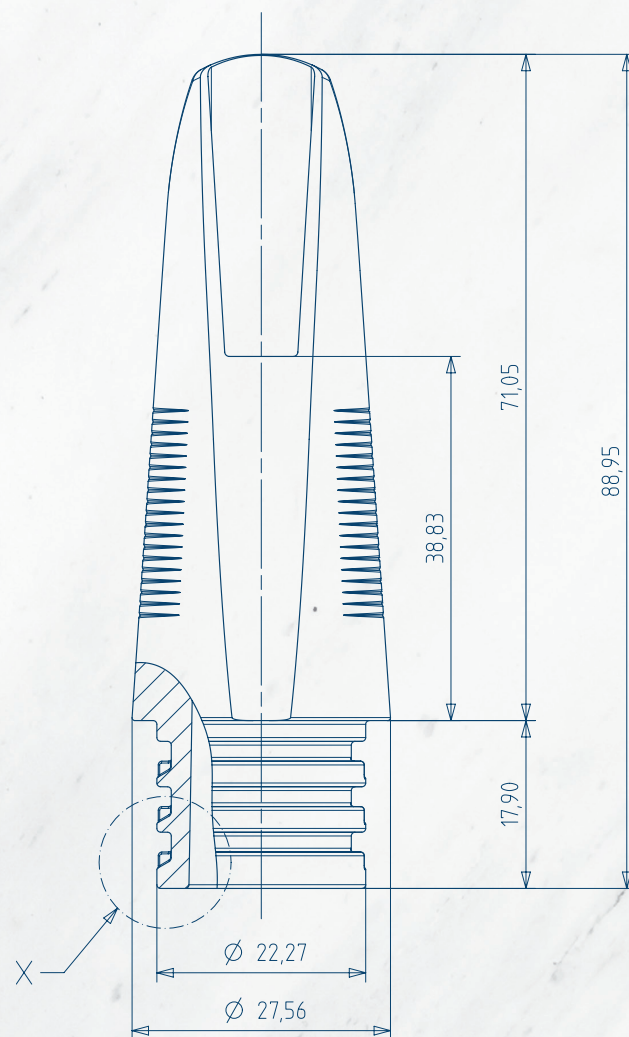

DER MAXTON MACHT DIE MUSIK.

Wir sind Ihr Kompetenzzentrum für Holzblasinstrumente. Wir sind MAXTON. Seit zehn Jahren stehen wir für Qualität und Innovation im Zeichen des maximalen Tons.

Geschäftsführer Martin Fluch vereint Musiker und Instrumentenbauer in einer Person. Als Profiklarinettenist des österreichischen ORF Radio-Symphonieorchesters Wien (kurz RSO), weiß er um den künstlerischen Anspruch, immer besser werden zu wollen und zu müssen.

Die Wiener Orchestertradition, welche Martin Fluch lebt, setzt weltweit Maßstäbe. Die Basis dafür liegt in der Qualität der Instrumente. Eben diese Basis muss, wie das Geschick des Musikers, stets auf die Probe gestellt und weiterentwickelt werden.

Mit diesem Gedanken hat Martin Fluch 2008 die Firma MAXTON gegründet und sich der musikalischen Innovation verschrieben. Nun schwören Partner weltweit auf MAXTON. Unsere Arbeit beginnt an den Grenzen anderer Produkte.

Aufgrund dieses qualitativen Anspruchs und der stetigen Optimierung unserer Verfahren, bieten wir eine nie dagewesene Vollkommenheit.

Wir kaufen keine Teile zu, wir stellen diese, mit unseren Partnern, selbst her. Modernste Scan- und Lasertechniken kommen zum Einsatz. Die permanente Analyse der Klangfarbe, in gleichzeitiger technischer Abstimmung, hat bei uns oberste Priorität.

Überzeugen Sie sich selbst und verlassen Sie sich auf unsere Höchstqualität, damit der Entfaltung Ihres künstlerischen Potentials nichts mehr im Wege steht.