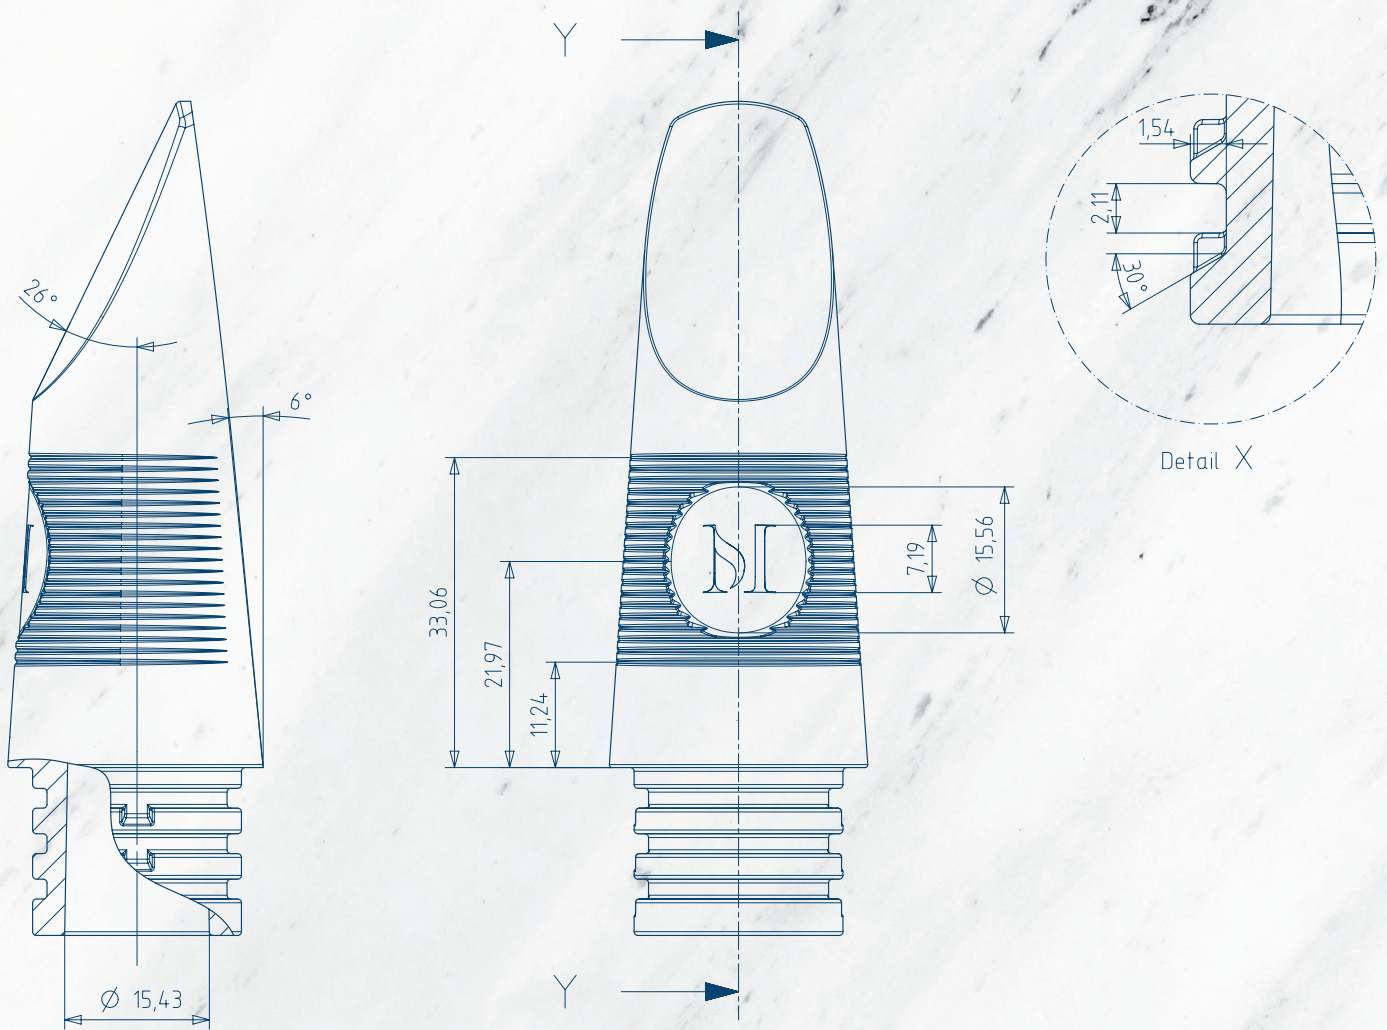

DIE TUNE- TOOLS.

Bei uns erhalten Sie das perfekte Rüstzeug für den maximalen Ton. Bei all unseren Mundstücken sind die MAXTON Tune-Tools inkludiert:

TONE-RINGS

Spezielle Kunststoff-Ringe für die perfekte Steckverbindung zwischen Klarinette und Mundstück.

Die unterschiedlichen Stärken unserer Tone-Rings ermöglichen eine exakte Anpassung an das Fass.

DRIVER

Unscheinbar aber unersetzlich. Der kleine Schraubenzieher ermöglicht Ihnen mit einem Handgriff die Ringe zu lösen und zu wechseln.

QUICK GROOVE

Diese patentierten Einkerbungen erleichtern das Wechseln der Tone-Rings und verhindern Beschädigungen an der Oberfläche. Schnelle Hebelwirkung, schnelles Tuning.