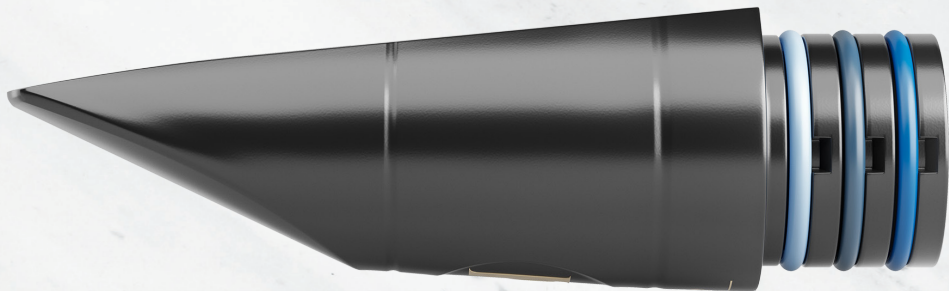

# MUNDSTÜCKE FÜR KLARINETTE

DEUTSCH

maxton

### BÖHM SCHNITT

- Vandoren Traditional
- Vandoren V12
- D'Addario
- Steuer\*
- Légère

Alle Bahnkurven im classic & flexilis Material erhältlich.  
Bohrung: 15mm